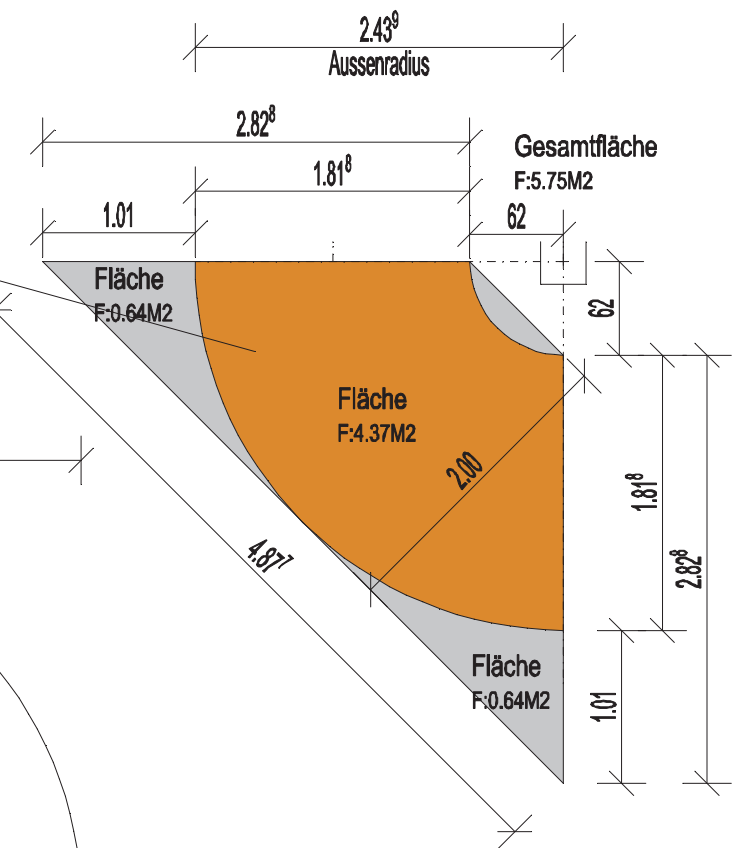

detail

BSP - CLT 100 mm

16 Fuß = 4,877 m

Stahl/Alu Platte für Ofen

16 ft