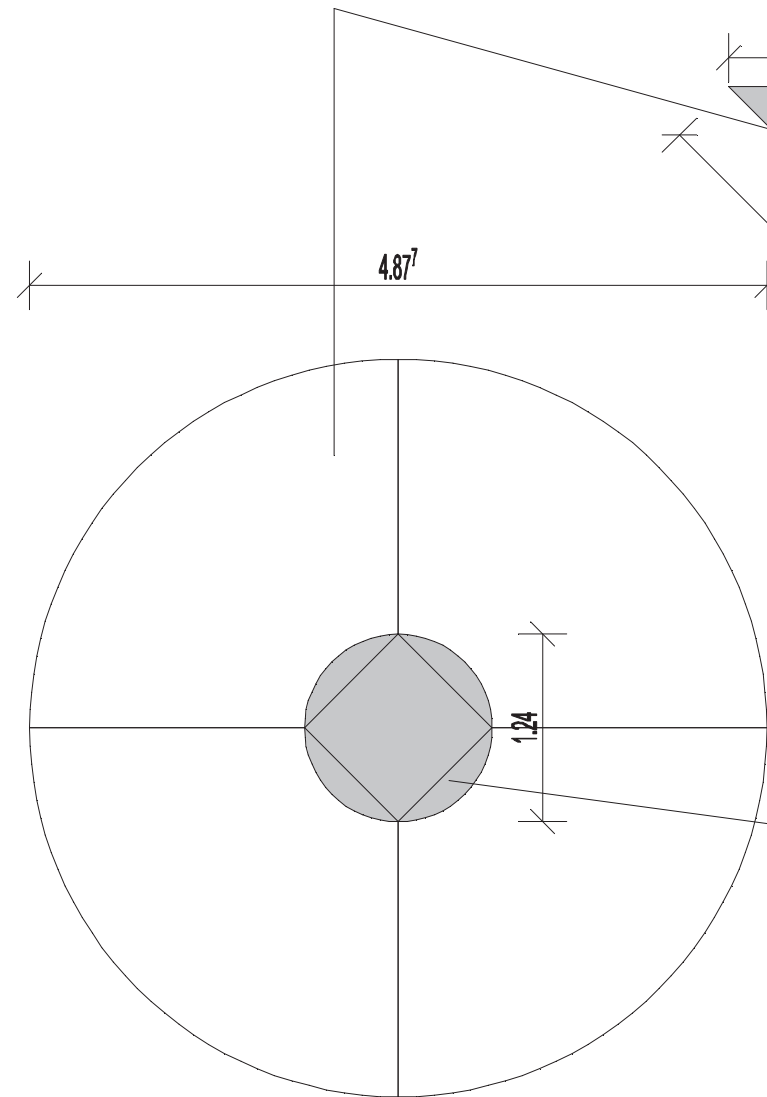

detail

BSP - CLT 100 mm

16 Fuß = 4,877 m

Stahl/Alu Platte für Ofen

16 ft