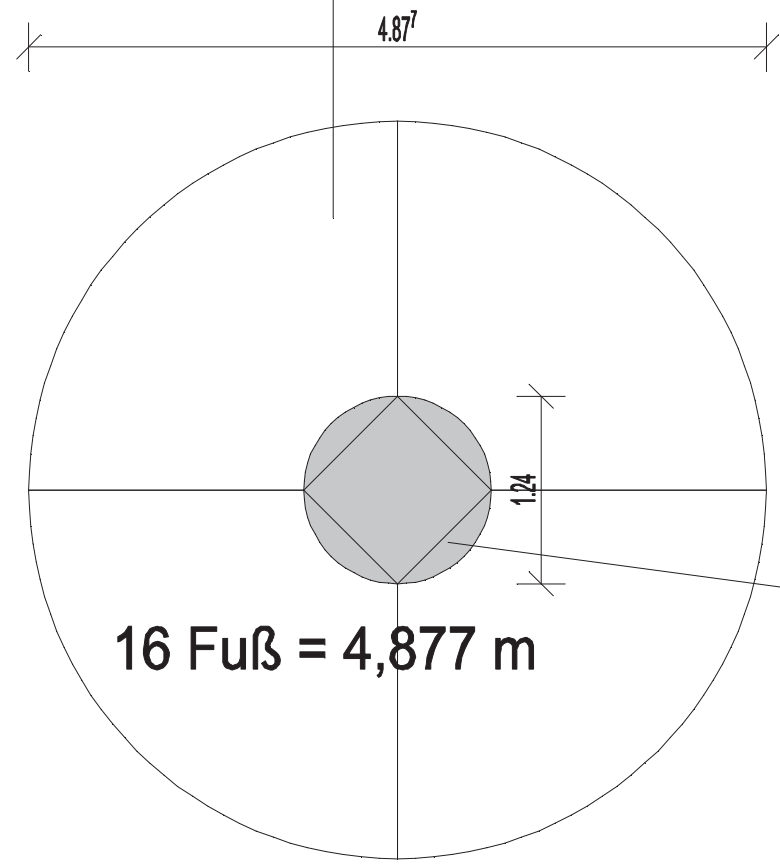

BSP - CLT 60 mm

Stahl/Alu Platte für Ofen

16 ft