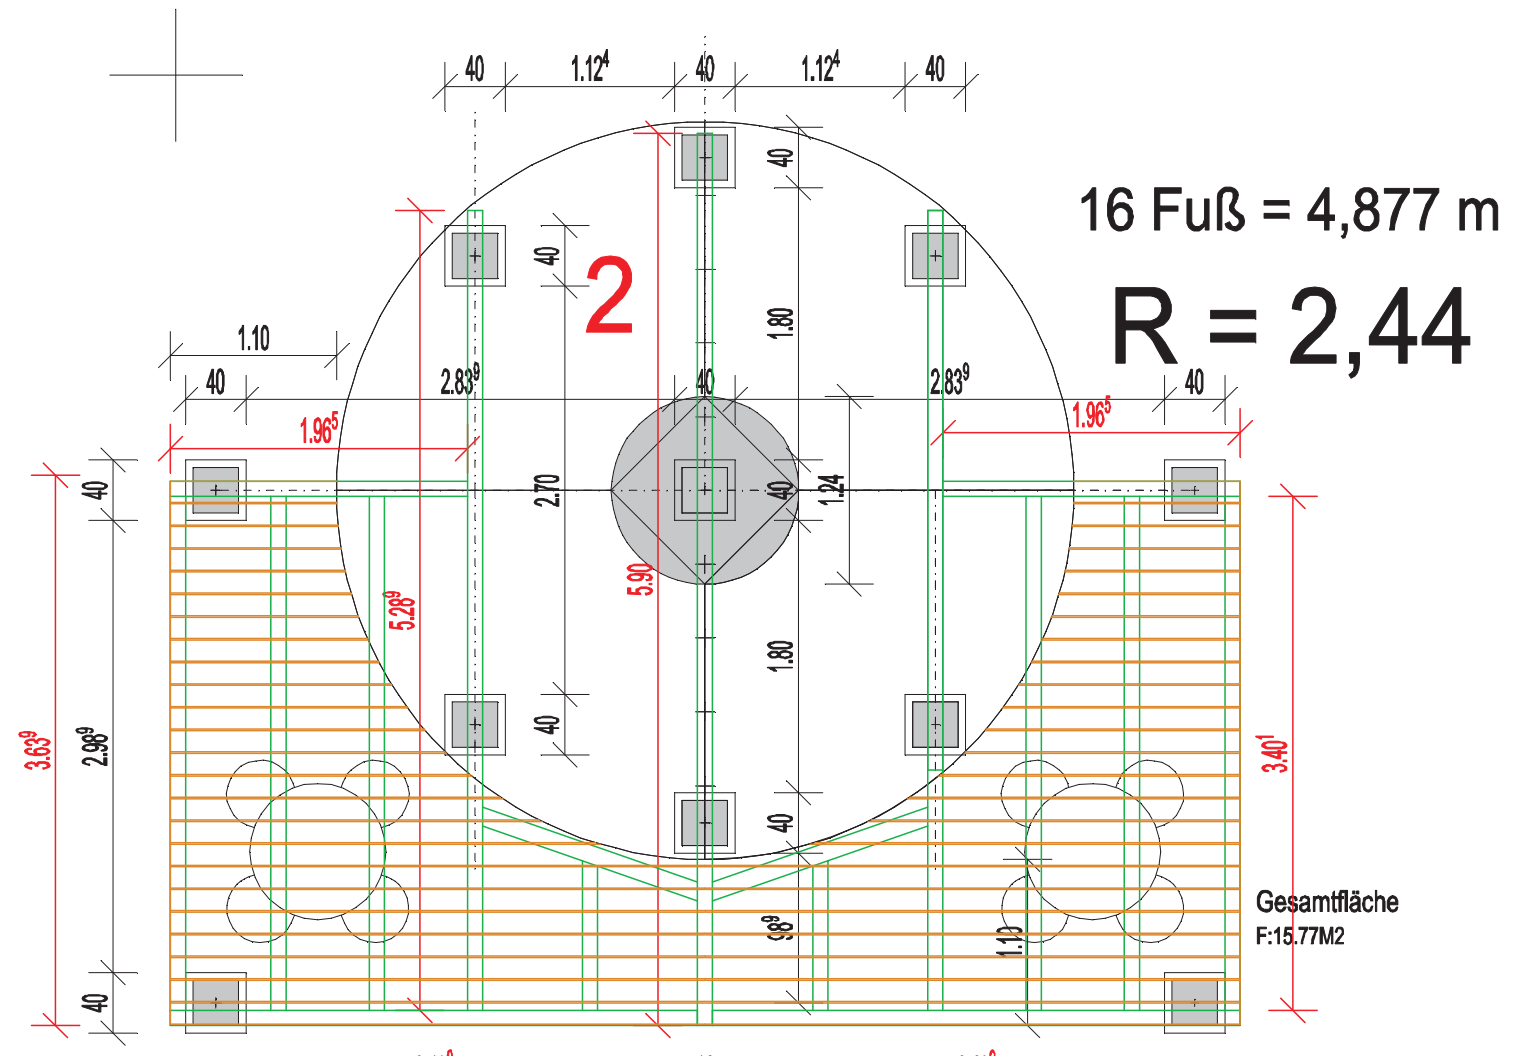

BSP - CLT 60 mm

Stahl/Alu Platte für Ofen

16 ft